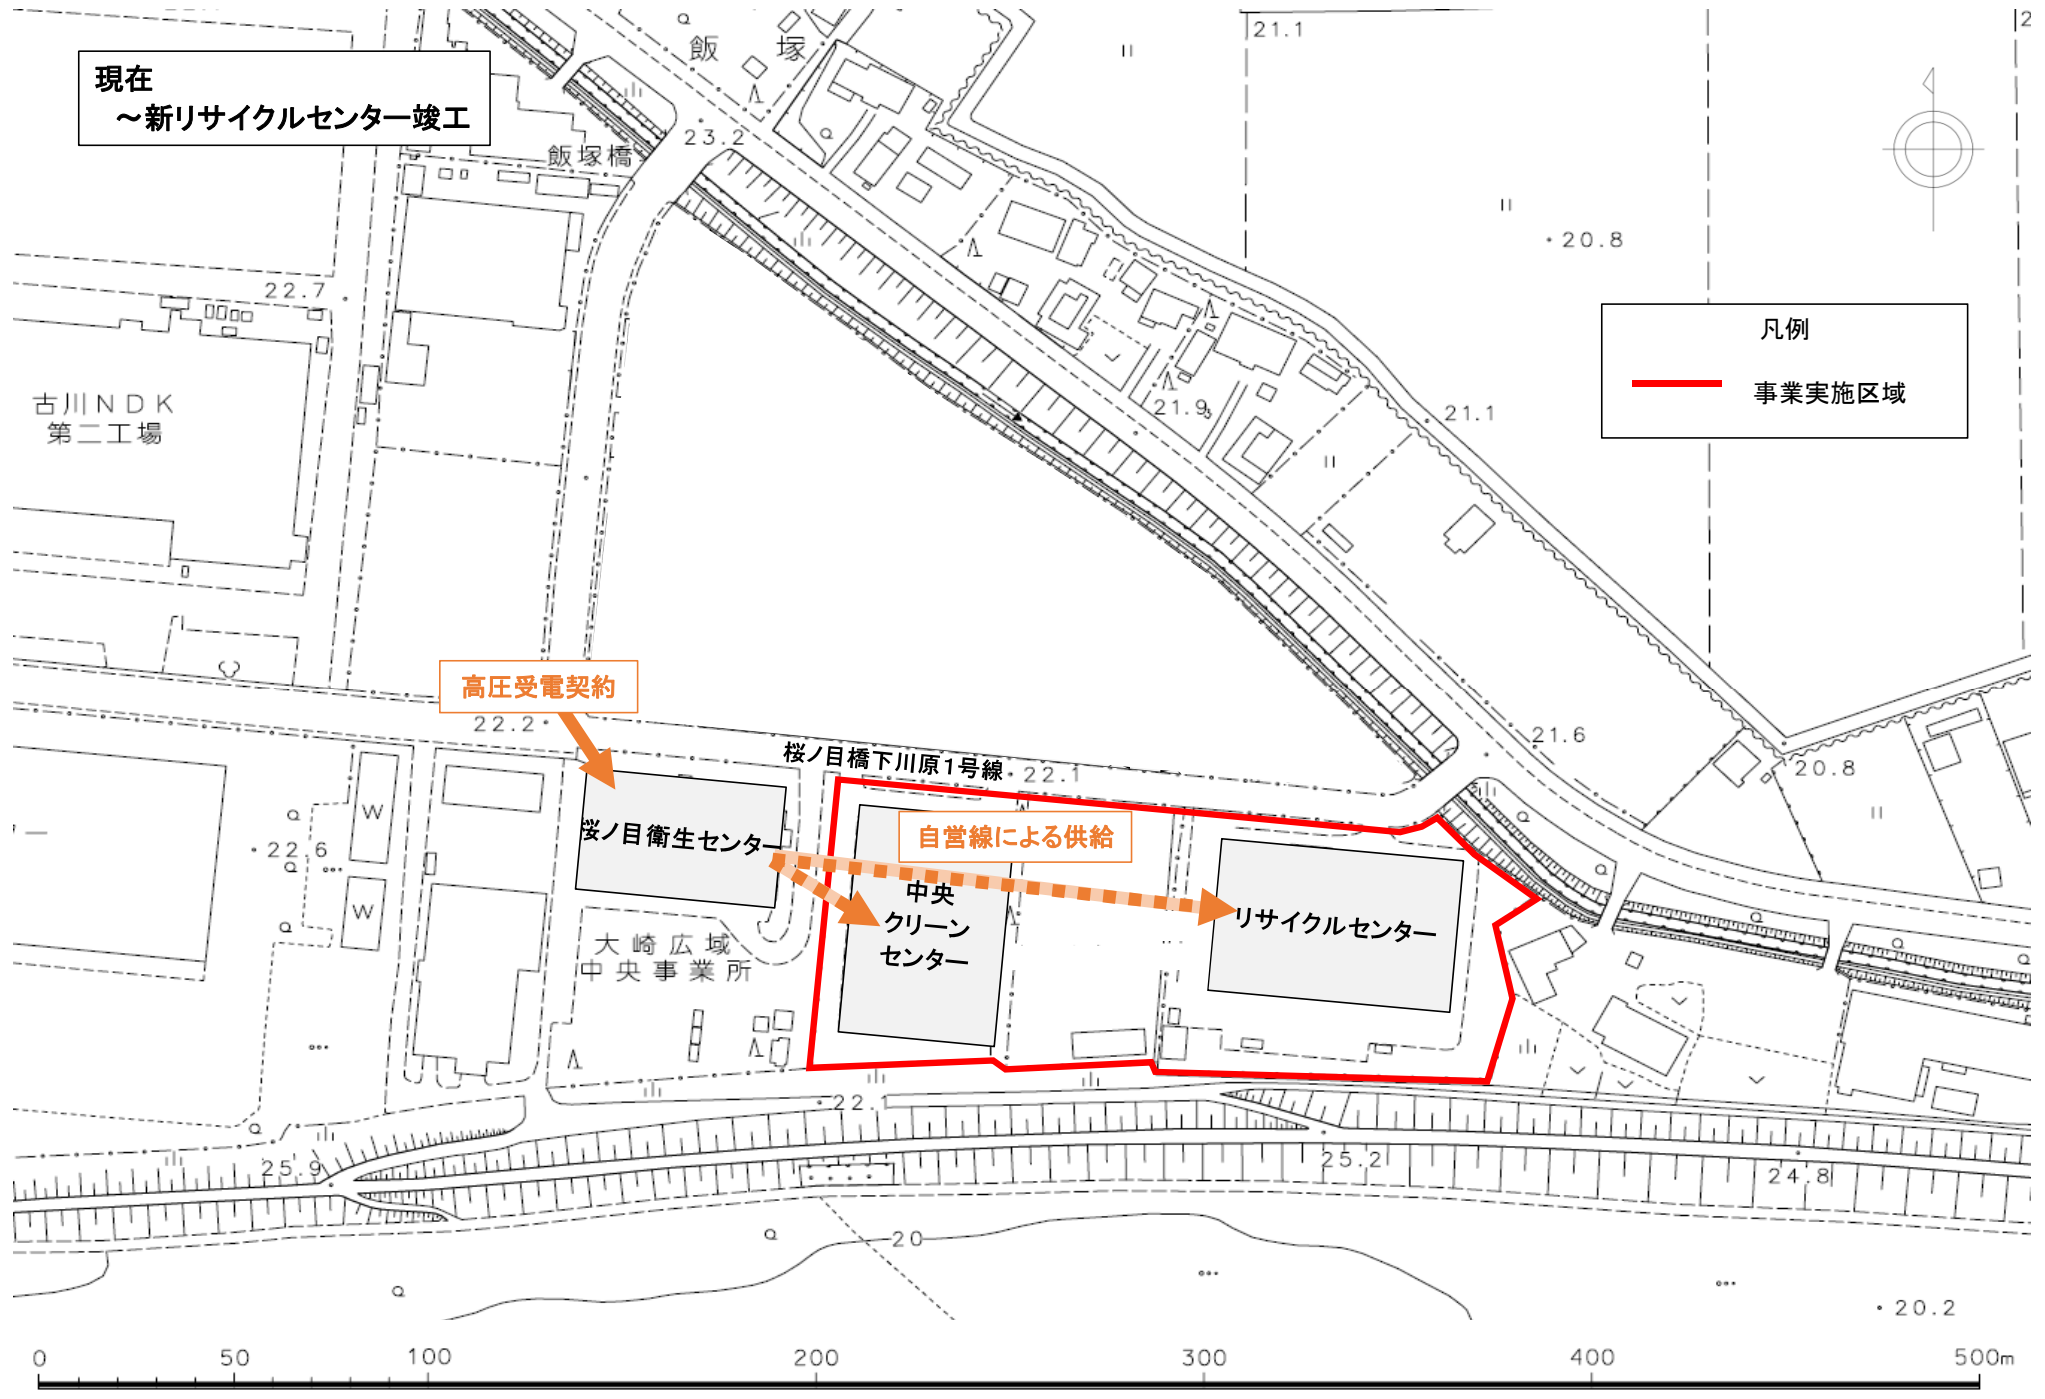

現在
~新リサイクルセンター竣工

古川NDK
第二工場

飯塚橋

飯塚

凡例

— 事業実施区域

高圧受電契約

自営線による供給

桜ノ目衛生センター

大崎広域
中央事業所

中央
クリーン
センター

リサイクルセンター

桜ノ目橋下川原1号線

新リサイクルセンター稼働
～西地区熱回収施設部分引渡し

凡例

— 事業実施区域

西地区熱回収施設(部分引渡し対象部分)
及び仮設施設での運営開始～

凡例
— 事業実施区域