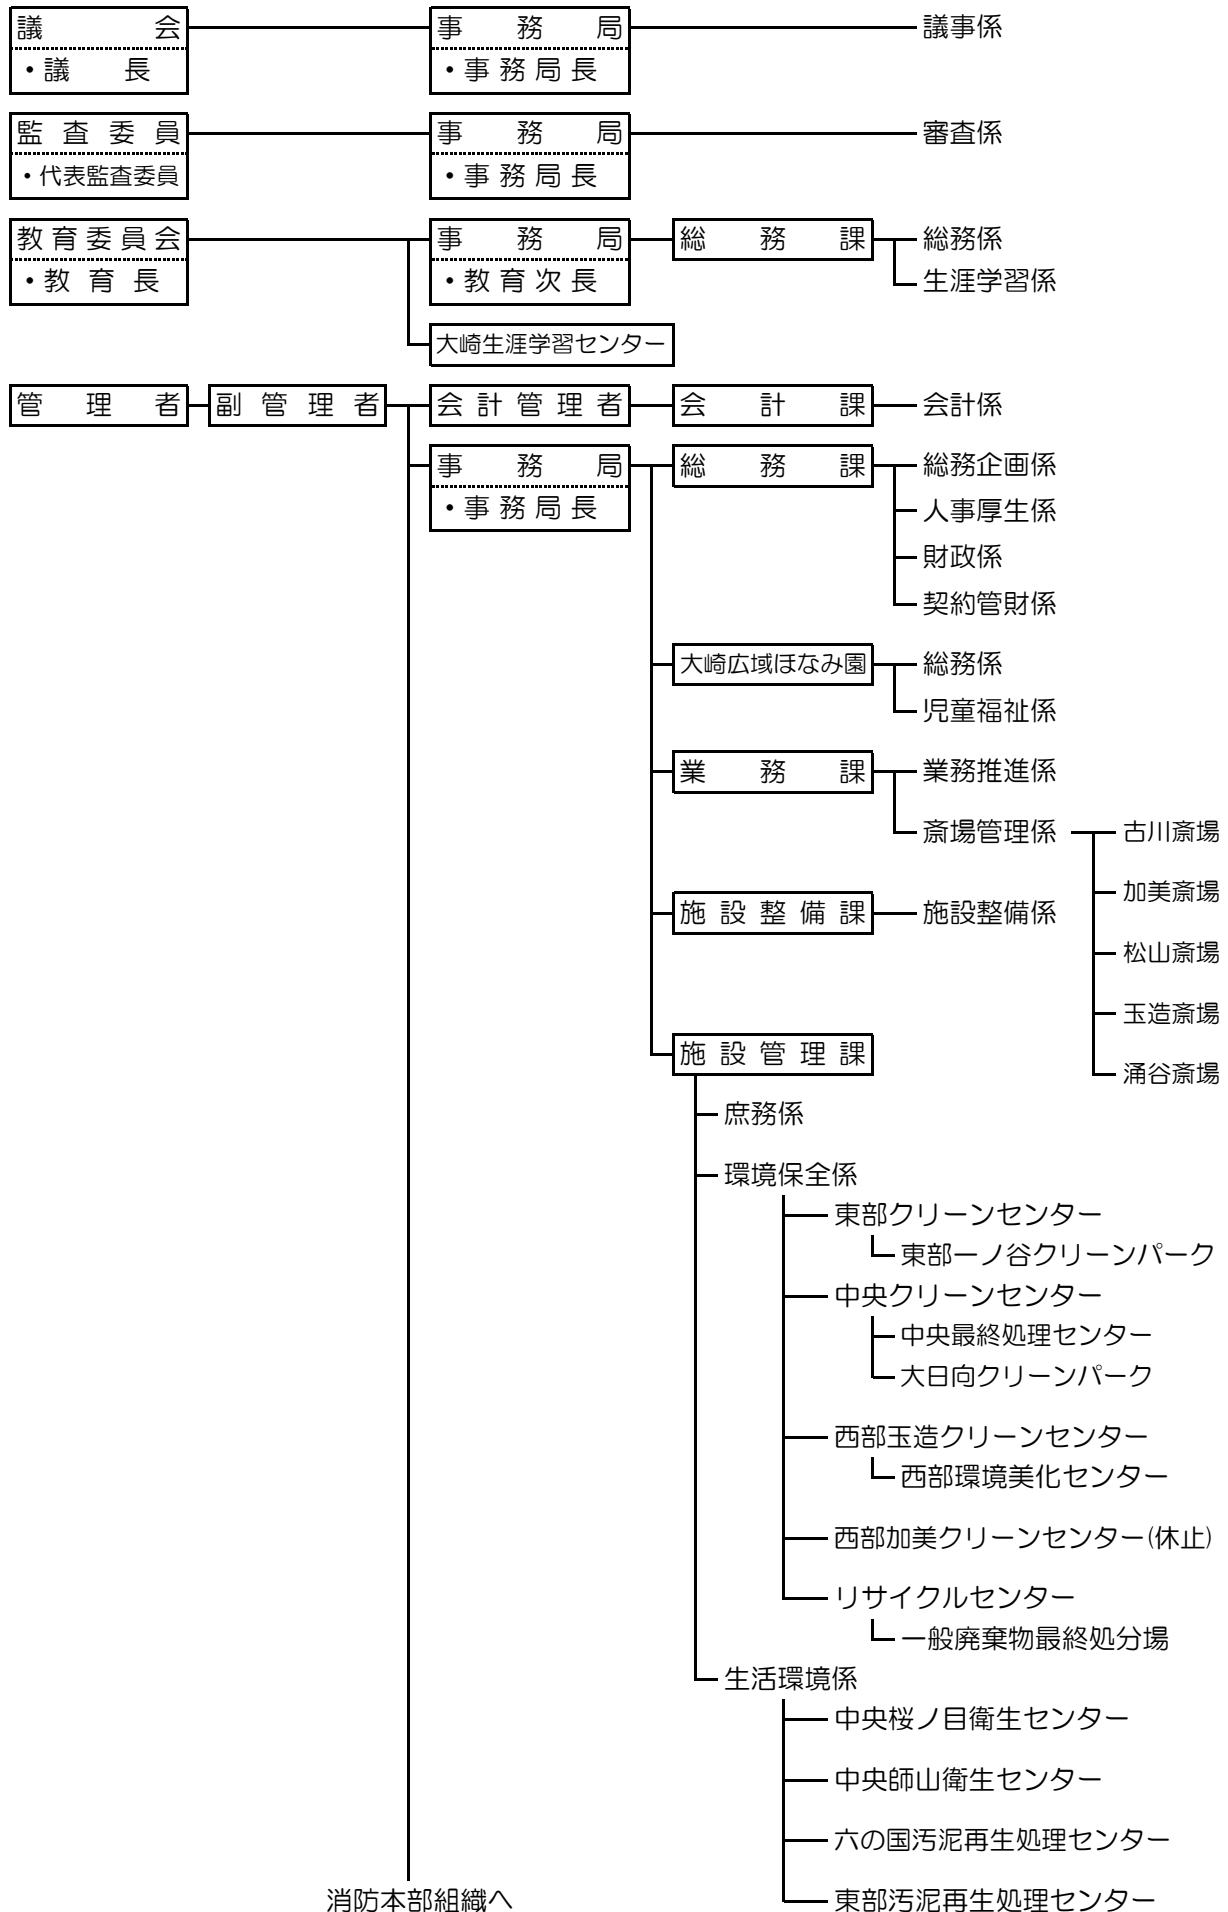

# 大崎地域広域行政事務組合事務局組織機構図

# 大崎地域広域行政事務組合消防本部組織機構図