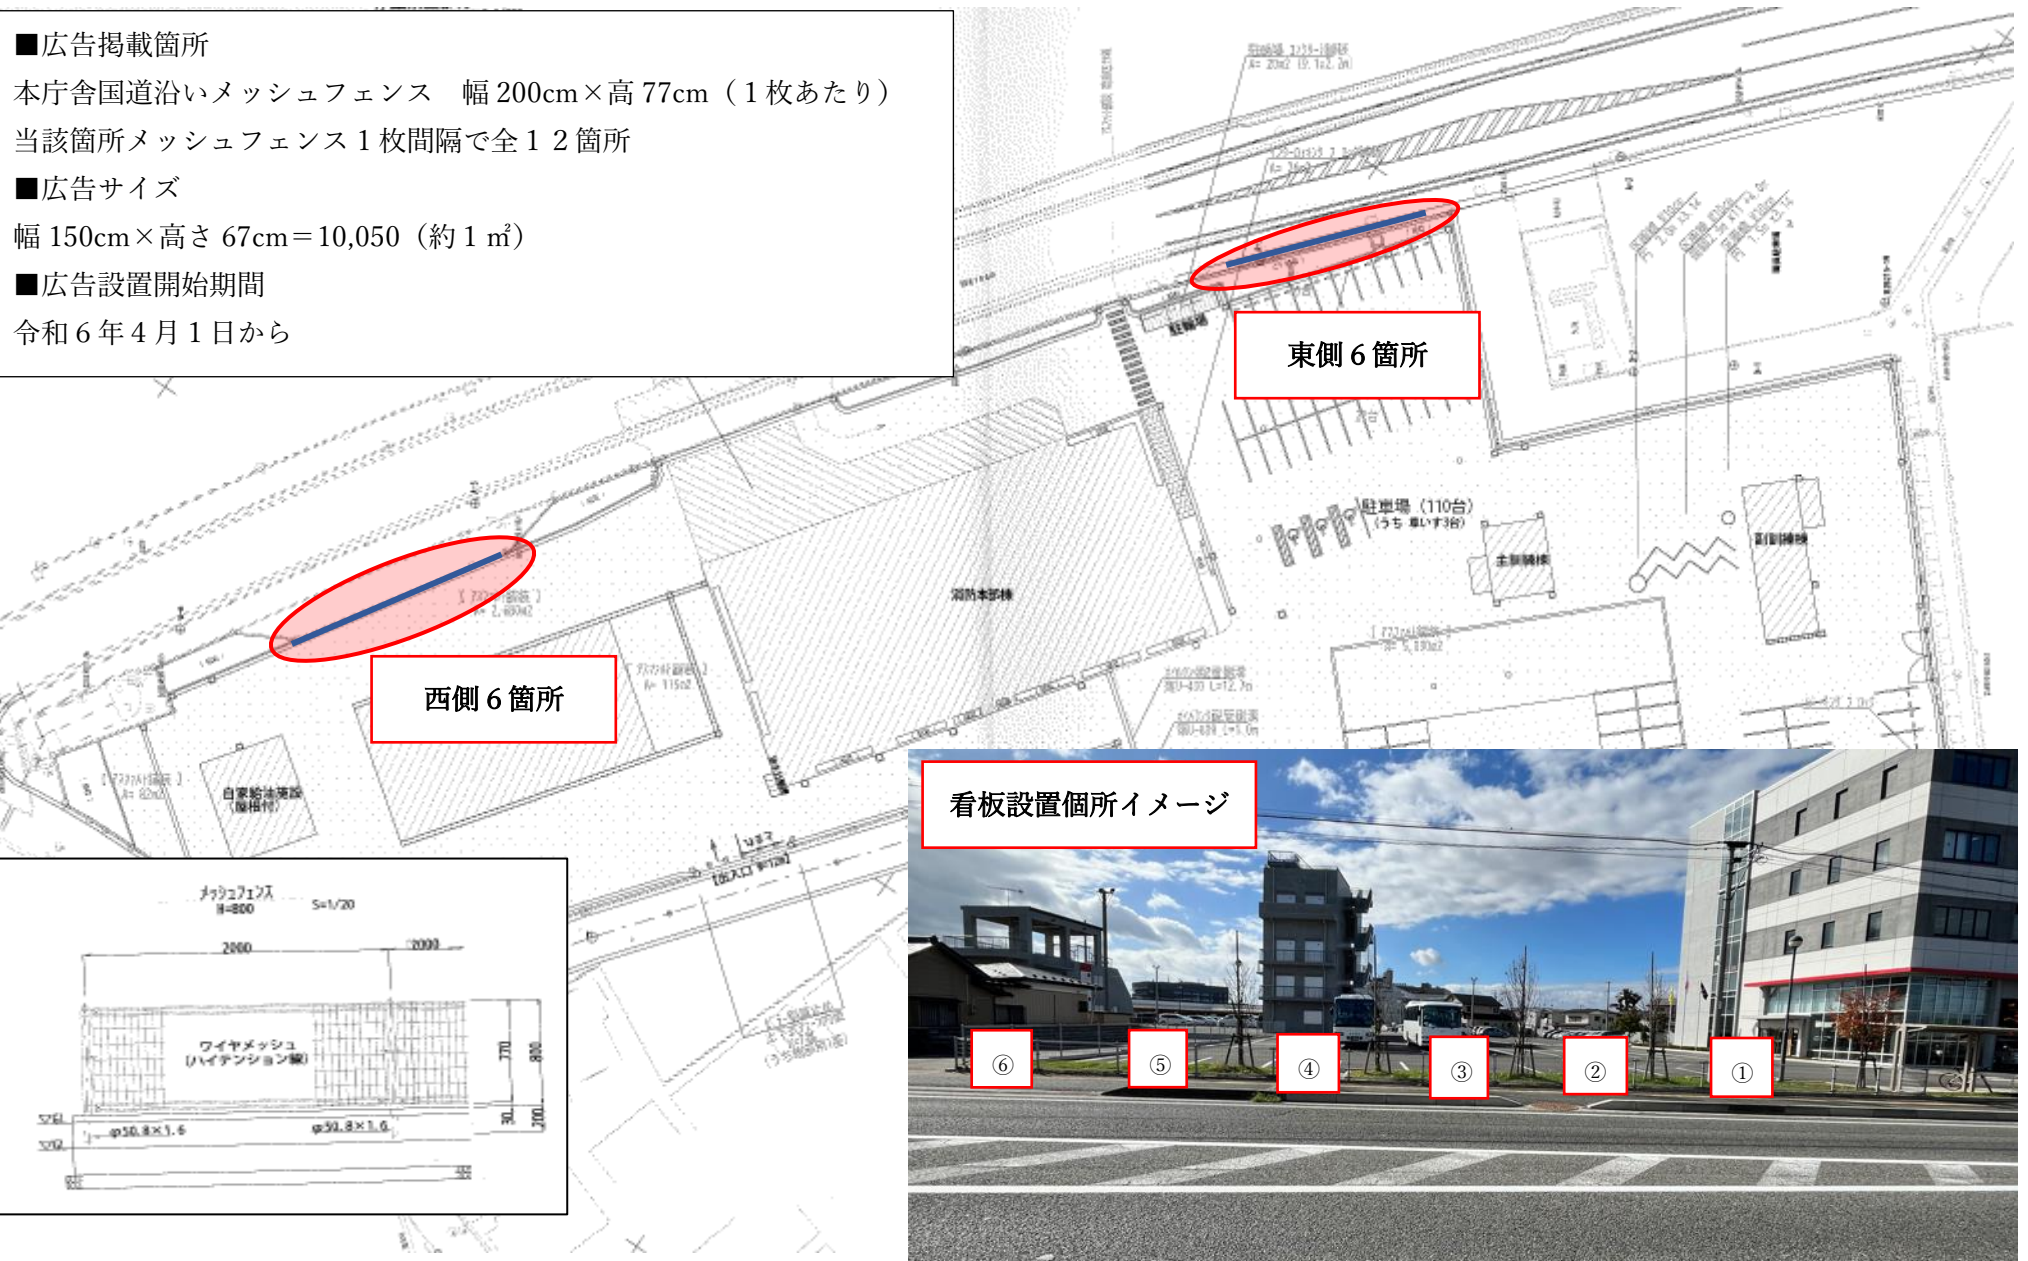

## 広告掲載箇所について

### ■ 広告掲載箇所

本庁舎国道沿いメッシュフェンス 幅 200cm×高 77cm (1枚あたり)

当該箇所メッシュフェンス1枚間隔で全12箇所

### ■ 広告サイズ

幅 150cm×高さ 67cm=10,050 (約1㎡)

### ■ 広告設置開始期間

令和6年4月1日から

西側6箇所

東側6箇所

看板設置箇所イメージ

⑥

⑤

④