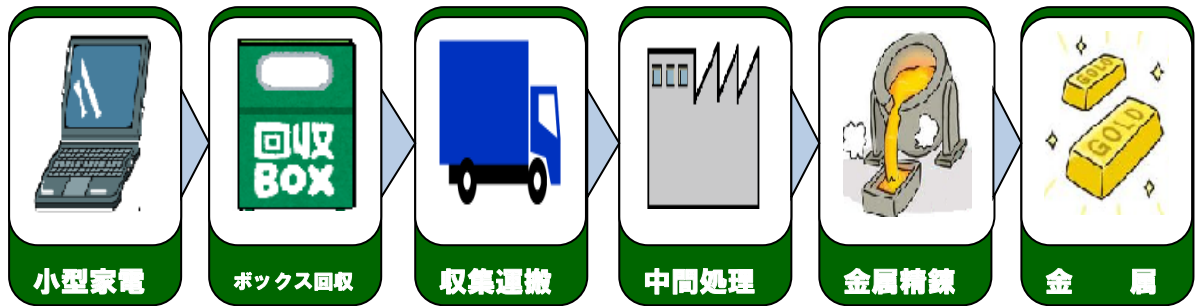

ゲーム機

家電付属品(リモコン・ケーブルなど)

ご注意  
ください

- 投入できる小型家電は、家庭から排出されるものに限りません。
- 投入した小型家電は返却できません。
- 個人情報、必ず消去・削除してください。
- 乾電池は取り外して“燃やせないごみ”として集積所に出してください。
- 回収ボックスに入らない大きさのノートパソコン、およびデスクトップ型のパソコンは回収できませんので、製造メーカーに処理を依頼してください。
- 回収対象品目(パソコン以外)は、これまで通り“燃やせないごみ”として集積所に出すこともできます。(ただし、パソコンは集積所に出すことはできません。)

対象品目と回収ボックスの設置場所は裏面をご覧ください。➡

きちんと**分別**すれば、

大きな**資源**に生まれ変わります！

リサイクルの  
流れ

**家庭用小型家電には、金や銀など資源を有効活用できる有用金属が含まれています。**

これまで、使い終わった製品のほとんどはごみとして処理されてきましたが、平成25年4月に「使用済小型電子機器等の再資源化の促進に関する法律」が施行され、環境への負荷を抑えて貴重な資源を回収する取り組みが、国レベルで進められています。